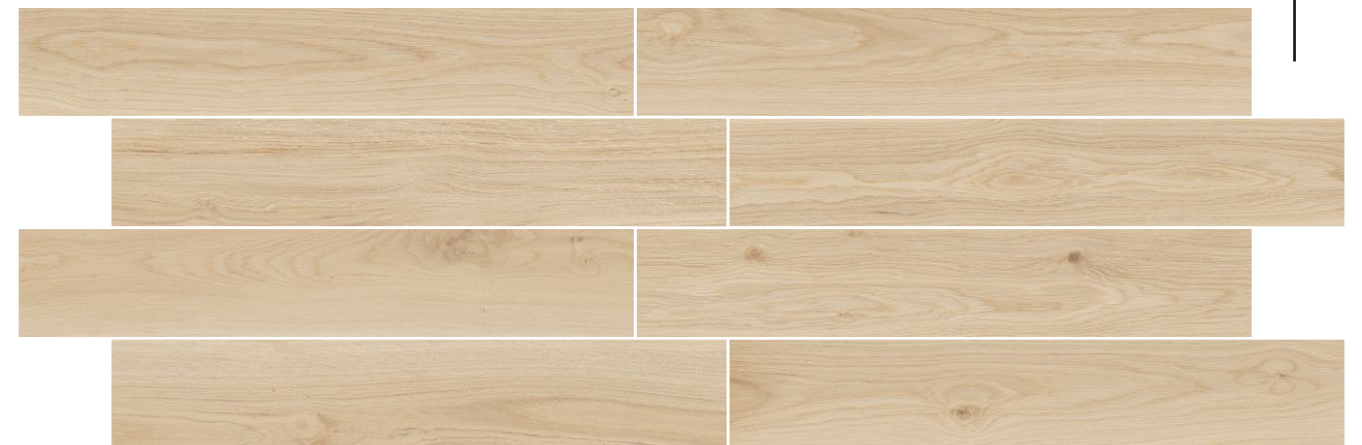

CHOCO

FINWOOD BEIGE

FINWOOD HONEY

FINWOOD CHOCO

FINWOOD GREY

FINWOOD BROWN

FINWOOD MINT

Size :  
**20x120cm**