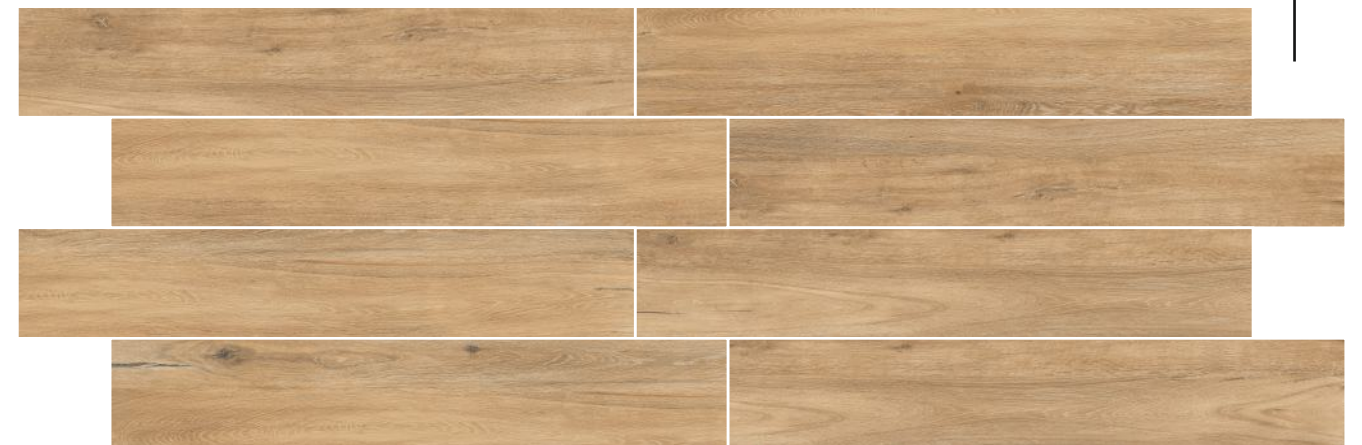

MARRON

APRICOT GRIGIO

APRICOT SLATE

APRICOT MARRON

APRICOT BROWN

APRICOT WHITE

APRICOT HONEY

Size :  
20x120cm