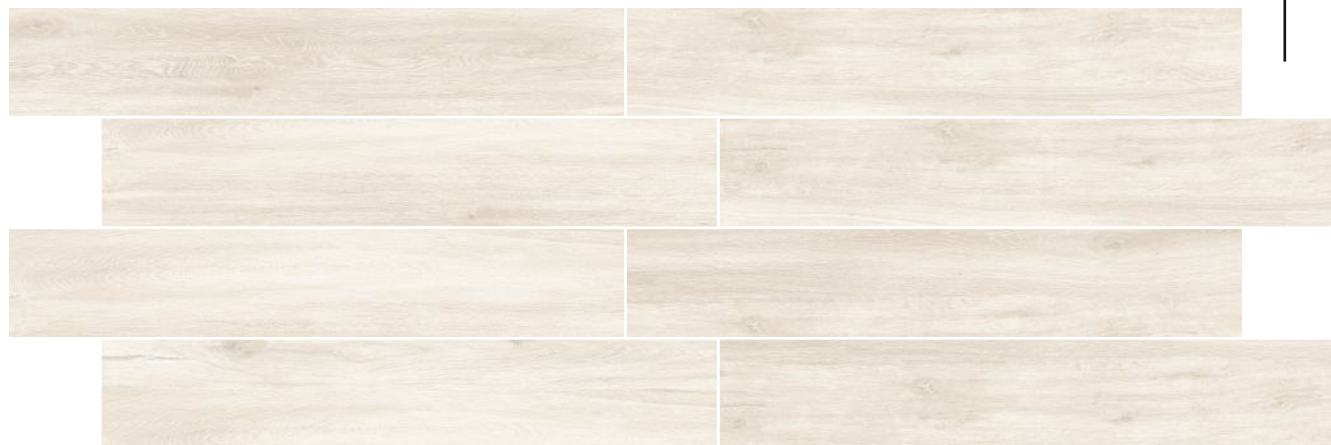

MARRON

APRICOT GRIGIO

APRICOT SLATE

APRICOT MARRON

APRICOT BROWN

APRICOT WHITE

APRICOT HONEY

Size :  
20x120cm